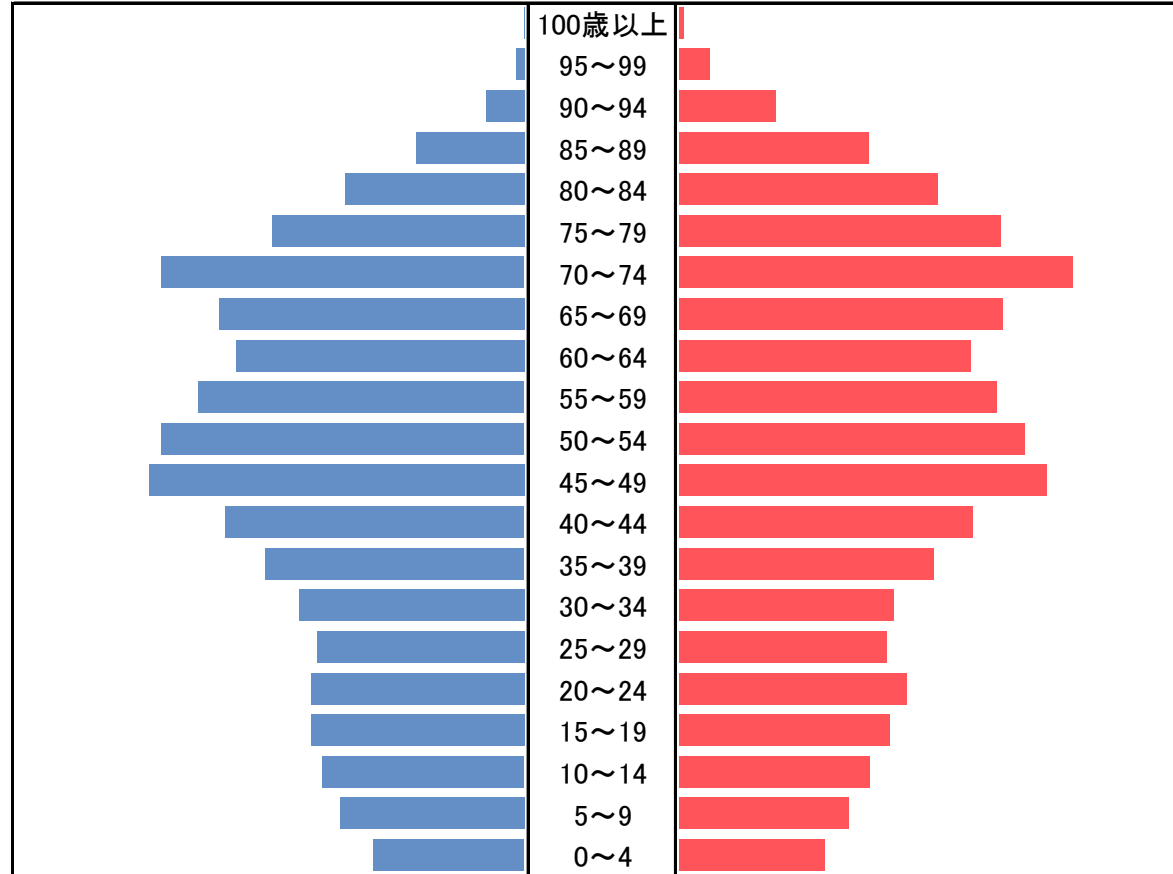

# 年齢(5歳区分)・男女別人口

(令和3年1月1日現在)

男

女

10,000人

0

0

10,000人